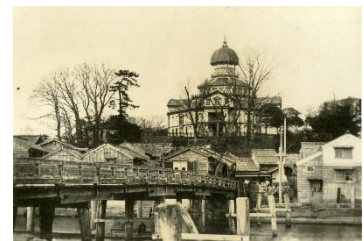

1 みくに龍翔館外観

2 みくに龍翔館外観(桜)

3 明治期の龍翔小学校

4 千石積ベザイ船 1/5 模型  
(全体)

5 千石積ベザイ船 1/5 模型  
(船尾から)

6 三国浦絵図 安永 7~寛永 3  
(1778~1791)

7 「諸国百景 越前三国乃大湊」  
(二代広重)

8 「越前三国湊風景之図」  
慶応元年 (1865)

9 G.A.エッセル

10 三国港突堤工事中写真

11 明治期の三国港

12 三国祭山車  
(明治期の大きさ再現)

13 三国仏壇