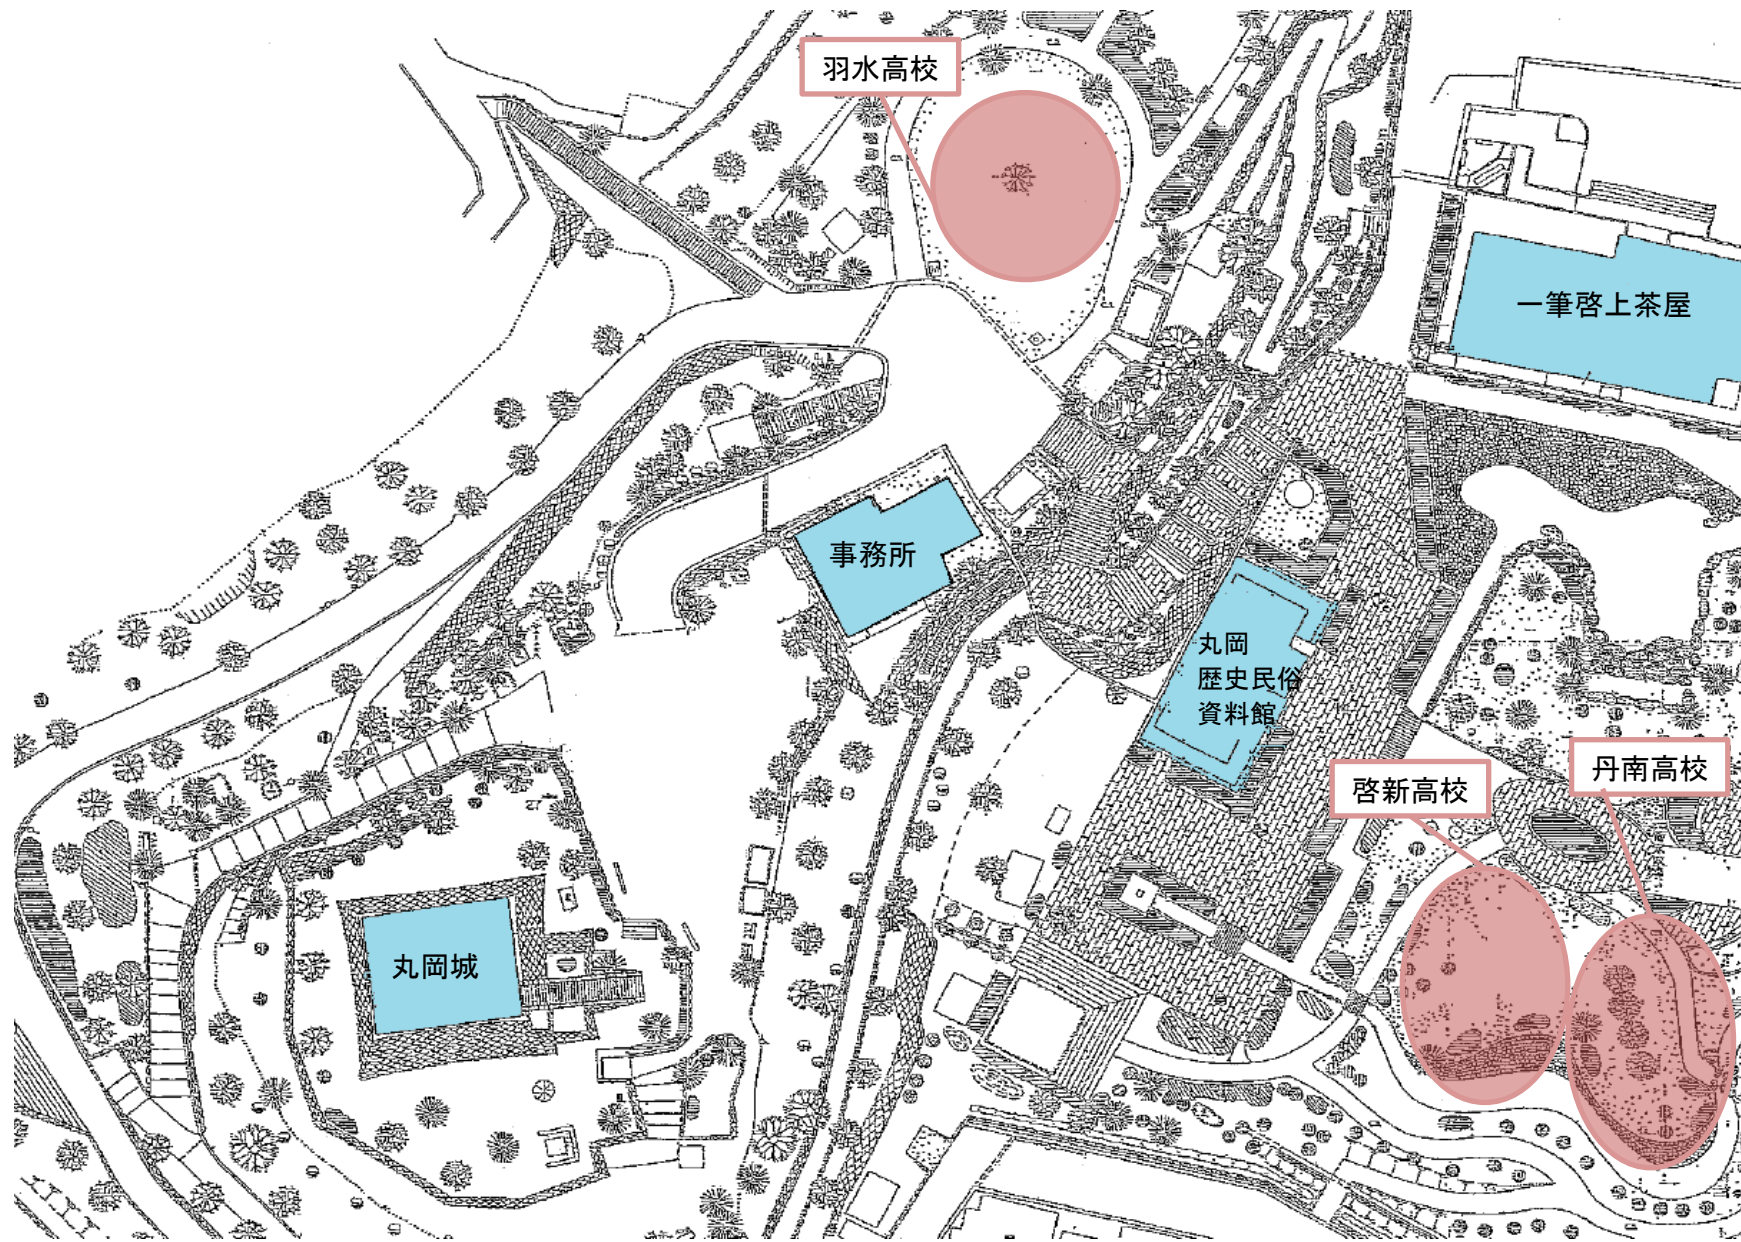

1	ONO MEMORIAL	坂井市三国町緑ヶ丘3-6-13
2	三國神社	坂井市三国町山王6-2-80
3	瀧谷寺	坂井市三国町滝谷1-7-15
4	丸岡城	坂井市丸岡町霞町1-59
5	一筆啓上日本一短い手紙の館	坂井市丸岡町霞町3-10-1

※現地説明会でうかがった希望を 高校名 で表記しています。

※ 高校名 は現在確認中

ONO MEMORIAL

三國神社

瀧谷寺

丸岡城

一筆啓上日本一短い手紙の館