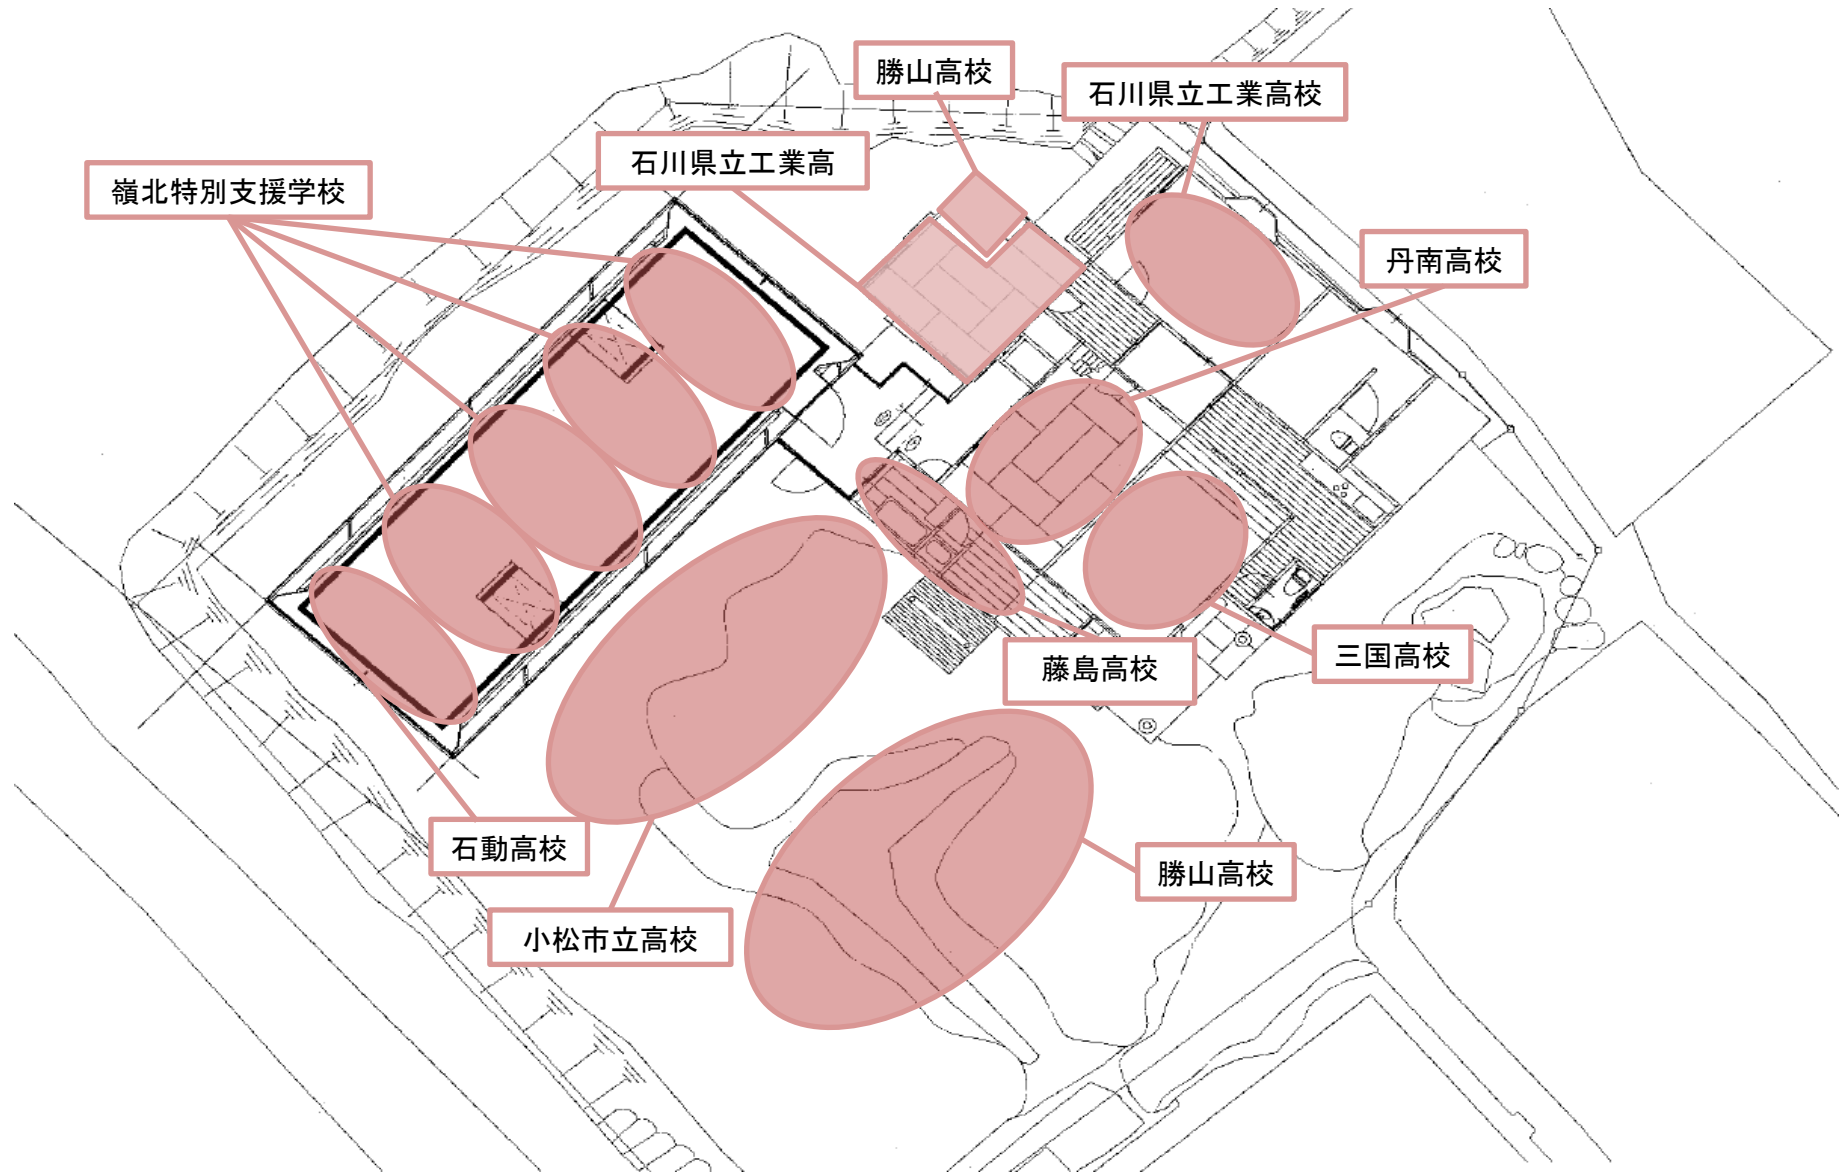

1	ONO MEMORIAL	坂井市三国町緑ヶ丘3-6-13
2	三國神社	坂井市三国町山王6-2-80
3	瀧谷寺	坂井市三国町滝谷1-7-15
4	丸岡城	坂井市丸岡町霞町1-59
5	一筆啓上日本一短い手紙の館	坂井市丸岡町霞町3-10-1

※現地説明会でうかがった希望を 高校名 で表記しています。

※ 高校名 は現在確認中

ONO MEMORIAL

三國神社

瀧谷寺

丸岡城

一筆啓上日本一短い手紙の館