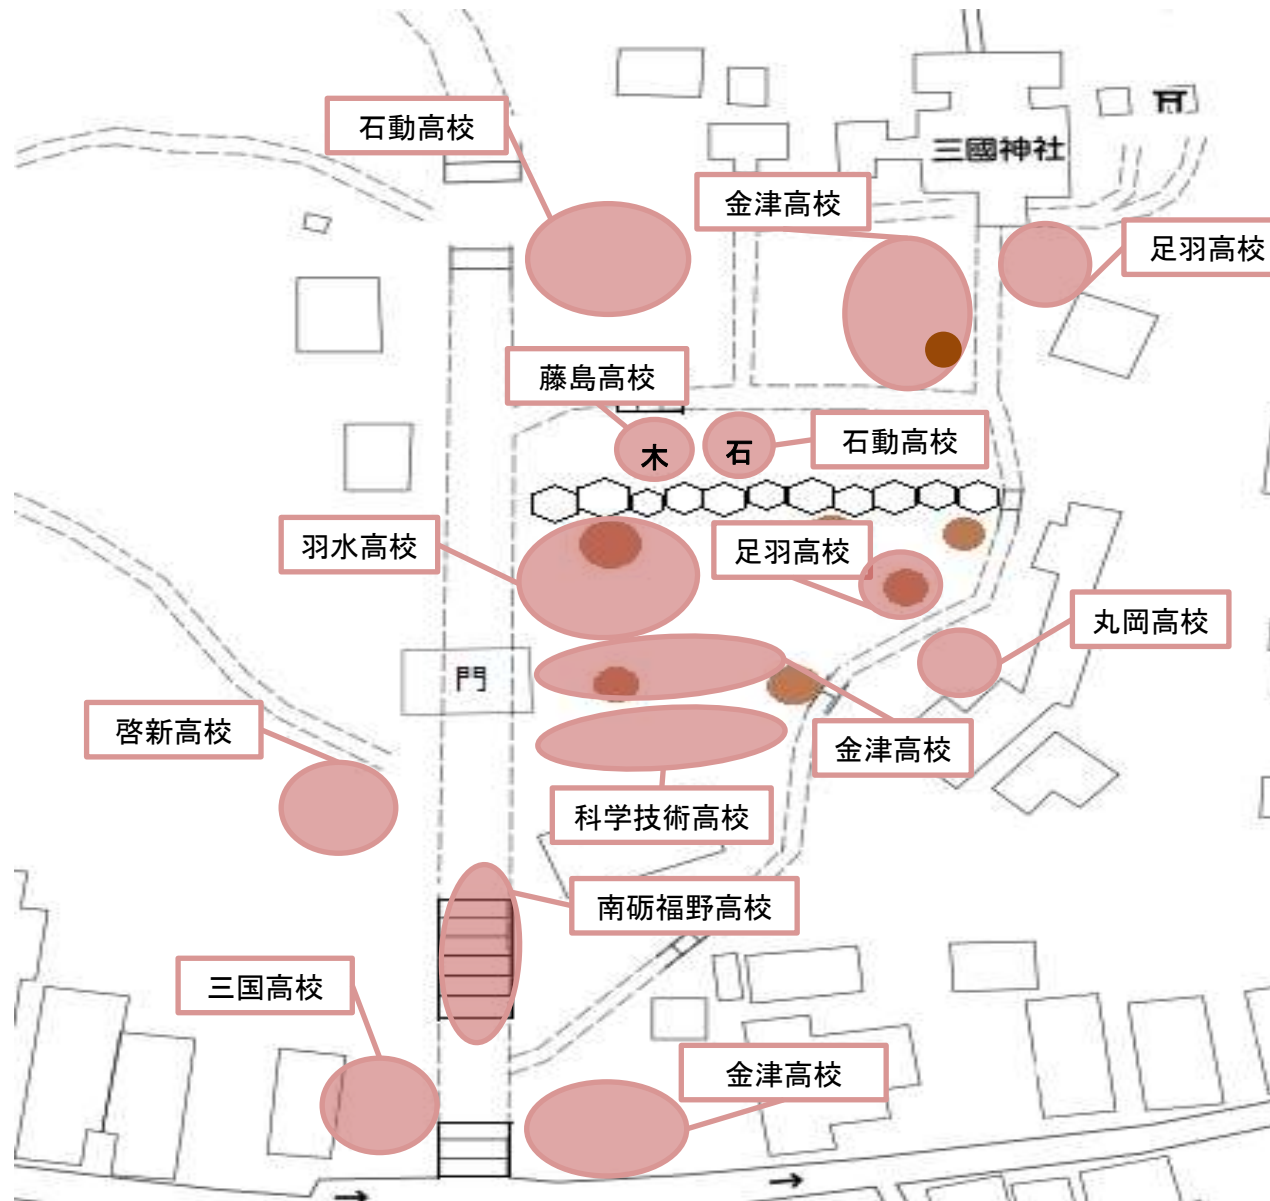

1	ONO MEMORIAL	坂井市三国町緑ヶ丘3-6-13
2	三國神社	坂井市三国町山王6-2-80
3	瀧谷寺	坂井市三国町滝谷1-7-15
4	丸岡城	坂井市丸岡町霞町1-59
5	一筆啓上日本一短い手紙の館	坂井市丸岡町霞町3-10-1

※現地説明会でうかがった希望を 高校名 で表記しています。

※ 高校名 は現在確認中

ONO MEMORIAL

三國神社

瀧谷寺

丸岡城

一筆啓上日本一短い手紙の館